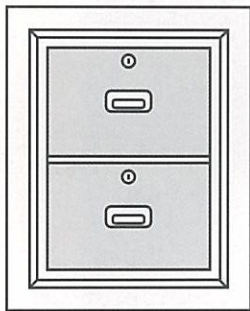

DIMENSI

DS 2 Laci