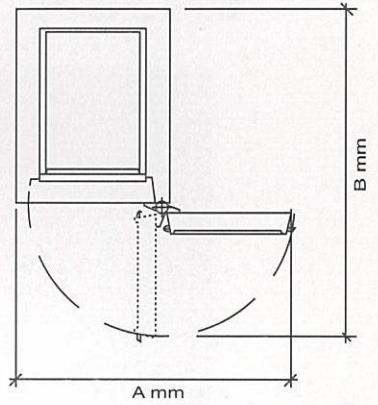

Pintu - Terbuat dari pelat baja dalam dan luar yang di las menyeluruh menjadi satu dan berisi lapisan tahan api DS 950 setebal 84 mm.

Kunci - Pintu diperkuat ke badan dengan Bolt Baja Bergerak berdiameter 25mm pada sisi depan dan Bolt Baja Tetap pada sisi belakang. Penguncian Standar menggunakan sebuah Kunci Kombinasi 3 Roda (1.000.000 variasi kode) dan sebuah Kunci Double Bit 8 Lever.

DIMENSI

DS 2 Laci

DS 3 Laci

DS 4 Laci

772 mm 621 mm 800 mm	1067 mm 621 mm 800 mm	1362 mm 621 mm 800 mm	Tinggi / Ukuran Luar Lebar Dalam
240 mm 385 mm 578 mm	240 mm 385 mm 578 mm	240 mm 385 mm 578 mm	Tinggi / Ukuran Laci Lebar Dalam
50 mm 4	50 mm 6	50 mm 8	Tinggi Handel Jumlah Bolt
107 liter 375 kg	160 liter 490 kg	214 liter 600 kg	Kapasitas Berat bersih
2 x Laci Dalam yang dapat dikunci dan dapat ditarik secara penuh	3 x Laci Dalam yang dapat dikunci dan dapat ditarik secara penuh	4 x Laci Dalam yang dapat dikunci dan dapat ditarik secara penuh	Perlengkapan
Warna Krem dikombinasikan dengan Panel Vertikal Stainless Steel, serta Handel & Escutcheon Coklat Tua			Finish
Data Pengapalan (Ukuran Peti)			
990 mm 745 mm 980 mm	1290 mm 745 mm 980 mm	1580 mm 745 mm 980 mm	Tinggi Lebar Dalam
420 kg	550 kg	675 kg	Berat Kotor
Bukaan Pintu			
1126 mm 1340 mm	1126 mm 1340 mm	1126 mm 1340 mm	Lebar (Pintu dibuka 180°) - A Dalam (Pintu dibuka 90°) - B