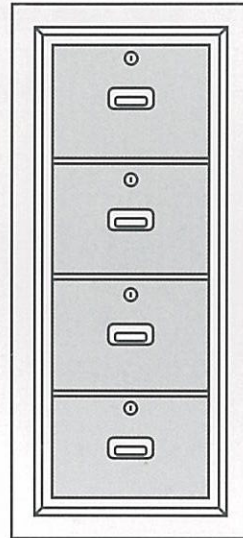

Document Safe Merk **CASSA** dibuat dalam 3 (tiga) type, yakni : Type 2 Laci, Type 3 Laci dan Type 4 Laci, dengan Fire Rating 2 jam dalam Test Kebakaran dan Bantingan

SPESIFIKASI

Badan - Tebal total 98 mm, terbuat dari pelat baja dalam dan luar yang di las menjadi satu kesatuan dan berisi lapisan tahan api DS 950 yang diikat ke badan dengan sistem anchoring khusus. Disekeliling pintu dilengkapi dengan "Fire Seal" yang akan mengembang dan menutup celah antara pintu dan badan, bilamana terjadi kebakaran.

Laci - Setiap Laci Dalam pada Document Safe dilengkapi dengan sebuah Kunci Laci, dan di desain agar supaya Laci dapat ditarik secara penuh, sehingga memudahkan pencarian isi Laci secara cepat.

Finish - Cat Poly Urethane Warna Krem dikombinasikan dengan Panel Vertikal Stainless Steel, serta Handel dan Escutcheon Warna Coklat Tua, serasi dengan interior ruangan Anda.

DIMENSI

DS 2 Laci

DS 3 Laci

DS 4 Laci

772 mm 621 mm 800 mm	1067 mm 621 mm 800 mm	1362 mm 621 mm 800 mm	Tinggi / Ukuran Luar Lebar Dalam
240 mm 385 mm 578 mm	240 mm 385 mm 578 mm	240 mm 385 mm 578 mm	Tinggi / Ukuran Laci Lebar Dalam
50 mm 4	50 mm 6	50 mm 8	Tinggi Handel Jumlah Bolt
107 liter 375 kg	160 liter 490 kg	214 liter 600 kg	Kapasitas Berat bersih
2 x Laci Dalam yang dapat dikunci dan dapat ditarik secara penuh	3 x Laci Dalam yang dapat dikunci dan dapat ditarik secara penuh	4 x Laci Dalam yang dapat dikunci dan dapat ditarik secara penuh	Perlengkapan
Warna Krem dikombinasikan dengan Panel Vertikal Stainless Steel, serta Handel & Escutcheon Coklat Tua			Finish
Data Pengapalan (Ukuran Peti)			
990 mm 745 mm 980 mm	1290 mm 745 mm 980 mm	1580 mm 745 mm 980 mm	Tinggi Lebar Dalam
420 kg	550 kg	675 kg	Berat Kotor
Bukaan Pintu			
1126 mm 1340 mm	1126 mm 1340 mm	1126 mm 1340 mm	Lebar (Pintu dibuka 180°) - A Dalam (Pintu dibuka 90°) - B