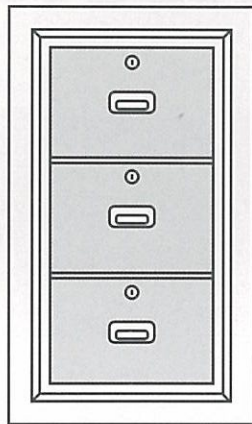

DIMENSI

DS 3 Laci

772 mm 621 mm 800 mm	1067 mm 621 mm 800 mm	1362 mm 621 mm 800 mm	Tinggi / Ukuran Luar Lebar Dalam
240 mm 385 mm 578 mm	240 mm 385 mm 578 mm	240 mm 385 mm 578 mm	Tinggi / Ukuran Laci Lebar Dalam
50 mm 4	50 mm 6	50 mm 8	Tinggi Handel Jumlah Bolt
107 liter 375 kg	160 liter 490 kg	214 liter 600 kg	Kapasitas Berat bersih
2 x Laci Dalam yang dapat dikunci dan dapat ditarik secara penuh	3 x Laci Dalam yang dapat dikunci dan dapat ditarik secara penuh	4 x Laci Dalam yang dapat dikunci dan dapat ditarik secara penuh	Perlengkapan
Warna Krem dikombinasikan dengan Panel Vertikal Stainless Steel, serta Handel & Escutcheon Coklat Tua			Finish
Data Pengapalan (Ukuran Peti)			
990 mm 745 mm 980 mm	1290 mm 745 mm 980 mm	1580 mm 745 mm 980 mm	Tinggi Lebar Dalam
420 kg	550 kg	675 kg	Berat Kotor
Bukaan Pintu			
1126 mm 1340 mm	1126 mm 1340 mm	1126 mm 1340 mm	Lebar (Pintu dibuka 180°) - A Dalam (Pintu dibuka 90°) - B

Kebijaksanaan kami adalah mengutamakan peningkatan mutu secara konsisten, karena itu kami berhak mengadakan perubahan-perubahan yang dianggap perlu tanpa pemberitahuan lebih dahulu.

CASSA

Symbol Of Quality

Distributed by :