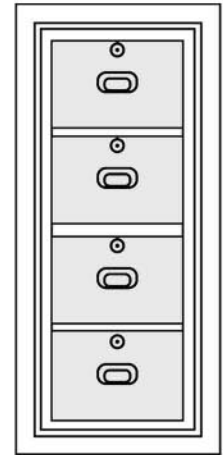

SPESIFIKASI :

Cocok digunakan untuk :

- **Badan - Tebal 98 mm**

Terbuat dari pelat baja dalam dan luar yang dilas menjadi satu kesatuan berisi lapisan tahan api DS 950 yang diikat ke badan dengan sistem anchoring khusus. Di sekeliling pintu dilengkapi dengan fire seal untuk perlindungan terhadap api.

CASSA

Perlindungan Terpercaya

Laci filling cabinet full extension dapat muat hanging folder, memudahkan anda menyimpan dan organize dokumen

Disekeliling pintu dilengkapi dengan Fire Seal untuk perlindungan terhadap api bila terjadi kebakaran

Opsional: Brankas Cassa dapat dilengkapi dengan kunci digital merk S&G

DIMENSI

DS 2 LACI

DS 3 LACI

DS 4 LACI

Tinggi / Ukuran Luar	772 mm	1067 mm	1362 mm
Lebar	621 mm	621 mm	621 mm
Dalam	800 mm	800 mm	800 mm
Tinggi / Ukuran Laci	240 mm	240 mm	240 mm
Lebar	385 mm	385 mm	385 mm
Dalam	578 mm	578 mm	578 mm
Tinggi Handel	50 mm	50 mm	50 mm
Jumlah Bolt	4	6	8
Kapasitas	107 Liter	160 Liter	214 Liter
Berat Bersih	375 kg	490 kg	600 kg
Perlengkapan	2x laci dalam yang dapat dikunci dan dapat diratik secara penuh	3x laci dalam yang dapat dikunci dan dapat diratik secara penuh	4x laci dalam yang dapat dikunci dan dapat diratik secara penuh
Finish	Warna krem dikombinasikan dengan panel dan handel warna coklat tua.		
Bukaan Pintu			
Lebar (Pintu dibuka 180) - A	1126 mm	1126 mm	1126 mm
Dalam (Pintu dibuka 90) - B	1340 mm	1340 mm	1340 mm