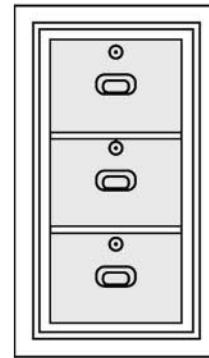

SPESIFIKASI :

Cocok digunakan untuk :

- **Badan - Tebal 98 mm**

Terbuat dari pelat baja dalam dan luar yang dilas menjadi satu kesatuan berisi lapisan tahan api DS 950 yang diikat ke badan dengan sistem anchoring khusus. Di sekeliling pintu dilengkapi dengan fire seal untuk perlindungan terhadap api.

- **Laci**

Setiap laci dalam pada Document Safe dilengkapi dengan sebuah kunci laci. Tiap laci dapat ditarik secara penuh dan dapat dimuatkan dengan hanging map sehingga memudahkan pencarian isi laci secara cepat.

CASSA

Perlindungan Terpercaya

Laci filling cabinet full extension dapat muat hanging folder, memudahkan anda menyimpan dan organize dokumen

Disekeliling pintu dilengkapi dengan Fire Seal untuk perlindungan terhadap api bila terjadi kebakaran

Opsional: Brankas Cassa dapat dilengkapi dengan kunci digital merk S&G

DIMENSI

DS 2 LACI

DS 3 LACI

DS 4 LACI

Tinggi / Ukuran Luar	772 mm	1067 mm	1362 mm
Lebar	621 mm	621 mm	621 mm
Dalam	800 mm	800 mm	800 mm
Tinggi / Ukuran Laci	240 mm	240 mm	240 mm
Lebar	385 mm	385 mm	385 mm
Dalam	578 mm	578 mm	578 mm
Tinggi Handel	50 mm	50 mm	50 mm
Jumlah Bolt	4	6	8
Kapasitas	107 Liter	160 Liter	214 Liter
Berat Bersih	375 kg	490 kg	600 kg
Perlengkapan	2x laci dalam yang dapat dikunci dan dapat diratik secara penuh	3x laci dalam yang dapat dikunci dan dapat diratik secara penuh	4x laci dalam yang dapat dikunci dan dapat diratik secara penuh
Finish	Warna krem dikombinasikan dengan panel dan handel warna coklat tua.		
Bukaan Pintu			
Lebar (Pintu dibuka 180) - A	1126 mm	1126 mm	1126 mm
Dalam (Pintu dibuka 90) - B	1340 mm	1340 mm	1340 mm