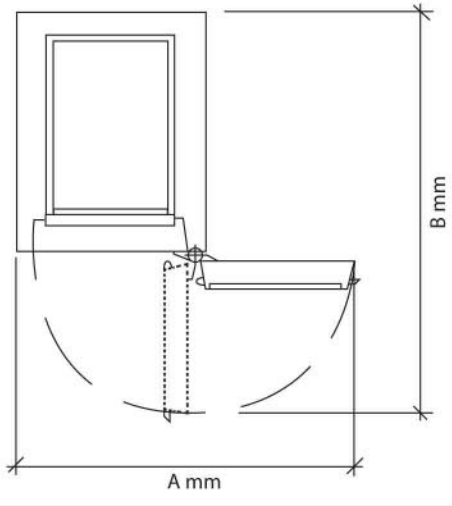

SPESIFIKASI :

Cocok digunakan untuk :

- **Badan - Tebal 98 mm**

Terbuat dari pelat baja dalam dan luar yang dilas menjadi satu kesatuan berisi lapisan tahan api DS 950 yang diikat ke badan dengan sistem anchoring khusus. Di sekeliling pintu dilengkapi dengan fire seal untuk perlindungan terhadap api.

- **Laci**

Setiap laci dalam pada Document Safe dilengkapi dengan sebuah kunci laci. Tiap laci dapat ditarik secara penuh dan dapat dimuatkan dengan hanging map sehingga memudahkan pencarian isi laci secara cepat.

CASSA

Perlindungan Terpercaya

Laci filling cabinet full extension dapat muat hanging folder, memudahkan anda menyimpan dan organize dokumen

Disekeliling pintu dilengkapi dengan Fire Seal untuk perlindungan terhadap api bila terjadi kebakaran

Opsional: Brankas Cassa dapat dilengkapi dengan kunci digital merk S&G

DIMENSI

DS 2 LACI

DS 3 LACI

DS 4 LACI

Tinggi / Ukuran Luar	772 mm	1067 mm	1362 mm
Lebar	621 mm	621 mm	621 mm
Dalam	800 mm	800 mm	800 mm
Tinggi / Ukuran Laci	240 mm	240 mm	240 mm
Lebar	385 mm	385 mm	385 mm
Dalam	578 mm	578 mm	578 mm
Tinggi Handel	50 mm	50 mm	50 mm
Jumlah Bolt	4	6	8
Kapasitas	107 Liter	160 Liter	214 Liter
Berat Bersih	375 kg	490 kg	600 kg
Perlengkapan	2x laci dalam yang dapat dikunci dan dapat diratik secara penuh	3x laci dalam yang dapat dikunci dan dapat diratik secara penuh	4x laci dalam yang dapat dikunci dan dapat diratik secara penuh
Finish	Warna krem dikombinasikan dengan panel dan handel warna coklat tua.		
Bukaan Pintu			
Lebar (Pintu dibuka 180) - A	1126 mm	1126 mm	1126 mm
Dalam (Pintu dibuka 90) - B	1340 mm	1340 mm	1340 mm