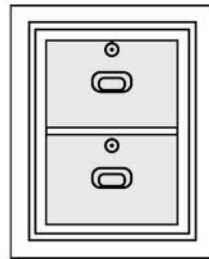

- **Laci**

Setiap laci dalam pada Document Safe dilengkapi dengan sebuah kunci laci. Tiap laci dapat ditarik secara penuh dan dapat dimuatkan dengan hanging map sehingga memudahkan pencarian isi laci secara cepat.

CASSA

Perlindungan Terpercaya

Laci filling cabinet full extension dapat muat hanging folder, memudahkan anda menyimpan dan organize dokumen

Disekeliling pintu dilengkapi dengan Fire Seal untuk perlindungan terhadap api bila terjadi kebakaran

Opsional: Brankas Cassa dapat dilengkapi dengan kunci digital merk S&G

DIMENSI

DS 2 LACI

DS 3 LACI

DS 4 LACI

Tinggi / Ukuran Luar	772 mm	1067 mm	1362 mm
Lebar	621 mm	621 mm	621 mm
Dalam	800 mm	800 mm	800 mm
Tinggi / Ukuran Laci	240 mm	240 mm	240 mm
Lebar	385 mm	385 mm	385 mm
Dalam	578 mm	578 mm	578 mm
Tinggi Handel	50 mm	50 mm	50 mm
Jumlah Bolt	4	6	8
Kapasitas	107 Liter	160 Liter	214 Liter
Berat Bersih	375 kg	490 kg	600 kg
Perlengkapan	2x laci dalam yang dapat dikunci dan dapat diratik secara penuh	3x laci dalam yang dapat dikunci dan dapat diratik secara penuh	4x laci dalam yang dapat dikunci dan dapat diratik secara penuh
Finish	Warna krem dikombinasikan dengan panel dan handel warna coklat tua.		
Bukaan Pintu			
Lebar (Pintu dibuka 180) - A	1126 mm	1126 mm	1126 mm
Dalam (Pintu dibuka 90) - B	1340 mm	1340 mm	1340 mm