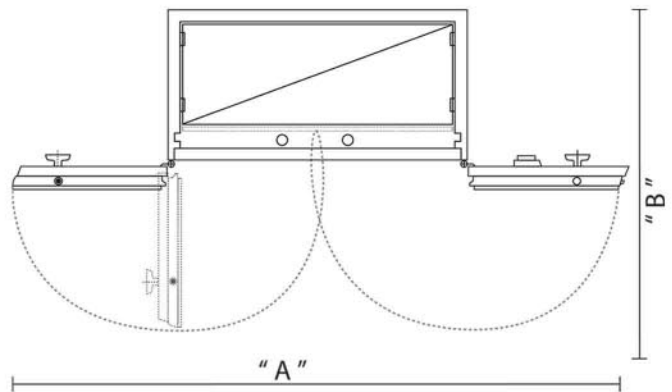

Cocok digunakan untuk :

SPESIFIKASI :

● Badan - Tebal 51 mm

Terbuat dari pelat baja dalam dan luar yang dilas menjadi satu kesatuan berisi lapisan tahan api DS 950 yang diikat ke badan dengan sistem anchoring khusus. Di sekeliling pintu dilengkapi dengan fire seal untuk perlindungan terhadap api.

CASSA
Perlindungan Terpercaya

Tebal total pintu 104 mm dengan formula DS950 Super Fire Resistant Barrier.

Bolt baja diameter 25 mm pada sisi depan, atas, bawah dan dogging bar pada sisi engsel.

Disekeliling pintu dilengkapi dengan Fire Seal untuk perlindungan terhadap api bila terjadi kebakaran

Opsional: Brankas Cassa dapat dilengkapi dengan kunci digital merk S&G

DIMENSI

STALLENKAST DOUBLE DOOR

Tinggi / Ukuran Luar	1742 mm
Lebar	1000 mm
Dalam	535 mm
Tinggi / Ukuran Dalam	1580 mm
Lebar	898 mm
Dalam	380 mm
Tinggi Handel	50 mm
Jumlah Bolt	12 buah
Kapasitas	539 liter
Berat Bersih	500 kg
Perlengkapan	3 (tiga) Rak yang Dapat Disetel sesuai keinginan Pemakai
Finish	Warna Krem dikombinasikan dengan Panel Horizontal Stainless serta Handel & Escutcheon warna Coklat Tua
Bukaan Pintu	
Lebar (Pintu dibuka 180) - A	1983 mm
Dalam (Pintu dibuka 90) - B	1082 mm