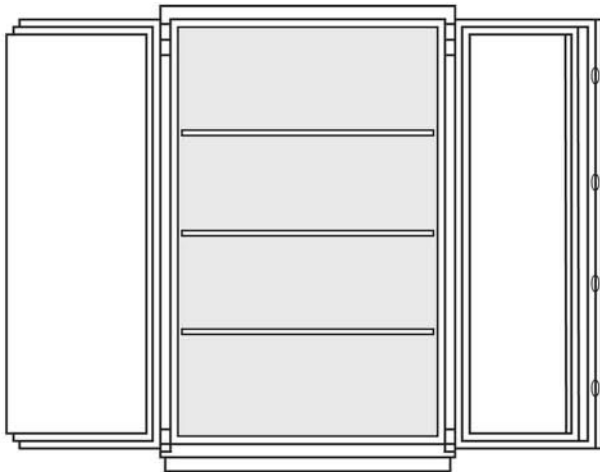

Cocok digunakan untuk :

SPESIFIKASI :

● Badan - Tebal 51 mm

Terbuat dari pelat baja dalam dan luar yang dilas menjadi satu kesatuan berisi lapisan tahan api DS 950 yang diikat ke badan dengan sistem anchoring khusus. Di sekeliling pintu dilengkapi dengan fire seal untuk perlindungan terhadap api.

● Rak yang dapat disetel

Setiap stallenkast double door dilengkapi dengan 3 (tiga) buah rak yang dapat disetel sesuai dengan keinginan pemakai.

● Finish

Cat polyurethane warna krem dikombinasikan dengan panel horizontal stainless steel, serta handel dan escutcheon.

CASSA
Perlindungan Terpercaya

Tebal total pintu 104 mm dengan formula DS950 Super Fire Resistant Barrier.

Bolt baja diameter 25 mm pada sisi depan, atas, bawah dan dogging bar pada sisi engsel.

Disekeliling pintu dilengkapi dengan Fire Seal untuk perlindungan terhadap api bila terjadi kebakaran

Opsional: Brankas Cassa dapat dilengkapi dengan kunci digital merk S&G

DIMENSI

STALLENKAST DOUBLE DOOR

Tinggi / Ukuran Luar	1742 mm
Lebar	1000 mm
Dalam	535 mm
Tinggi / Ukuran Dalam	1580 mm
Lebar	898 mm
Dalam	380 mm
Tinggi Handel	50 mm
Jumlah Bolt	12 buah
Kapasitas	539 liter
Berat Bersih	500 kg
Perlengkapan	3 (tiga) Rak yang Dapat Disetel sesuai keinginan Pemakai
Finish	Warna Krem dikombinasikan dengan Panel Horizontal Stainless serta Handel & Escutcheon warna Coklat Tua
Bukaan Pintu	
Lebar (Pintu dibuka 180) - A	1983 mm
Dalam (Pintu dibuka 90) - B	1082 mm