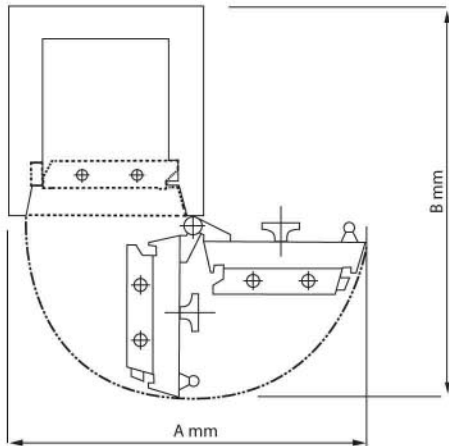

Pintu diperkuat dengan sistem bolt bergerak 4 arah berdiameter 38 mm

Disekeliling pintu dilengkapi dengan Fire Seal untuk perlindungan terhadap api bila terjadi kebakaran

Opsional: Brankas Cassa dapat dilengkapi dengan kunci digital merk S&G

DIMENSI

Tinggi / Ukuran Luar	1200 mm	1470 mm	1700 mm	1700 mm
Lebar	740 mm	740 mm	740 mm	990 mm
Dalam	820 mm	820 mm	820 mm	820 mm
Tinggi / Ukuran Dalam	980 mm	1250 mm	1480 mm	1480 mm
Lebar	520 mm	520 mm	520 mm	770 mm
Dalam	530 mm	530 mm	530 mm	530 mm
Tinggi Handel	50 mm	50 mm	50 mm	50 mm
Jumlah Bolt	8	9	10	10
Kapasitas	271 Liter	344 Liter	408 Liter	604 iter
Berat Bersih	1210 kg	1430 kg	1600 kg	1990 kg
Perlengkapan	2x laci setengah lebar lemari 1 x rak yang dapat disetel	2x laci setengah lebar lemari 2 x rak yang dapat disetel	2x laci setengah lebar lemari 2 x rak yang dapat disetel	2x laci setengah lebar lemari 2 x rak yang dapat disetel
Finish	Warna krem dikombinasikan dengan panel & handel Coklat Tua			
Bukaan Pintu				
Lebar (Pintu dibuka 180) - A	1360 mm	1360 mm	1360 mm	1860 mm
Dalam (Pintu dibuka 90) - B	1510 mm	1510 mm	1510 mm	1760 mm

Guna peningkatan mutu secara konsisten, kami berhak mengadakan perubahan-perubahan yang dianggap tanpa pemberitahuan lebih dahulu.

PT. PERSINDO PERTIWI AGUNG
FIRE & BURGLARY SAFE

CASSA
Perlindungan Terpercaya