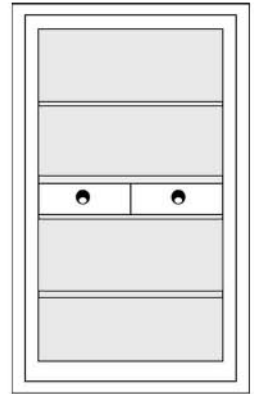

CONQUEROR 3

CONQUEROR 4

Tinggi / Ukuran Luar	1200 mm	1470 mm	1700 mm	1700 mm
Lebar	740 mm	740 mm	740 mm	990 mm
Dalam	820 mm	820 mm	820 mm	820 mm
Tinggi / Ukuran Dalam	980 mm	1250 mm	1480 mm	1480 mm
Lebar	520 mm	520 mm	520 mm	770 mm
Dalam	530 mm	530 mm	530 mm	530 mm
Tinggi Handel	50 mm	50 mm	50 mm	50 mm
Jumlah Bolt	8	9	10	10
Kapasitas	271 Liter	344 Liter	408 Liter	604 iter
Berat Bersih	1210 kg	1430 kg	1600 kg	1990 kg
Perlengkapan	2x laci setengah lebar lemari 1 x rak yang dapat disetel	2x laci setengah lebar lemari 2 x rak yang dapat disetel	2x laci setengah lebar lemari 2 x rak yang dapat disetel	2x laci setengah lebar lemari 2 x rak yang dapat disetel
Finish	Warna krem dikombinasikan dengan panel & handel Coklat Tua			
Bukaan Pintu				
Lebar (Pintu dibuka 180) - A	1360 mm	1360 mm	1360 mm	1860 mm
Dalam (Pintu dibuka 90) - B	1510 mm	1510 mm	1510 mm	1760 mm