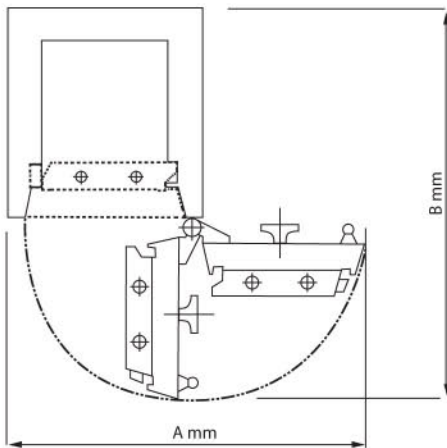

Tebal total pintu 170 mm dengan lapisan pelindung CS 350 setebal 85 mm.

Penguncian sistem 3 arah dengan bolt baja berdiameter 38 mm pada sisi depan, atas & bawah, serta dogging bar pada sisi engsel

Disekeliling pintu dilengkapi dengan Fire Seal untuk perlindungan terhadap api bila terjadi kebakaran

Opsional: Brankas Cassa dapat dilengkapi dengan kunci digital merk S&G

DIMENSI

PROTECTOR 1

PROTECTOR 2

PROTECTOR 3

PROTECTOR 4

Tinggi / Ukuran Luar	677 mm	830 mm	1130 mm	1470 mm
Lebar	581 mm	650 mm	650 mm	740 mm
Dalam	614 mm	704 mm	704 mm	823 mm
Tinggi / Ukuran Dalam	477 mm	630 mm	930 mm	1250 mm
Lebar	381 mm	450 mm	450 mm	520 mm
Dalam	340 mm	430 mm	430 mm	530 mm
Tinggi Handel	50 mm	50 mm	50 mm	50 mm
Jumlah Bolt	4	5	6	9
Kapasitas	62 Liter	122 Liter	180 Liter	344 Liter
Berat Bersih	425 kg	590 kg	780 kg	1340 kg
Perlengkapan	1 x laci selebar lemari 1 x rak yang dapat disetel	2 x laci setengah lebar lemari 1 x rak yang dapat disetel	2 x laci setengah lebar lemari 2 x rak yang dapat disetel	2 x laci setengah lebar lemari 2 x rak yang dapat disetel
Finish	Warna krem dikombinasikan dengan panel & handel Coklat Tua			
Bukaan Pintu				
Lebar (Pintu dibuka 180) - A	1045 mm	1180 mm	1180 mm	1360 mm
Dalam (Pintu dibuka 90) - B	1135 mm	1295 mm	1295 mm	1505 mm

Guna peningkatan mutu secara konsisten, kami berhak mengadakan perubahan-perubahan yang dianggap tanpa pemberitahuan lebih dahulu.

PT. PERSINDO PERTIWI AGUNG
FIRE & BURGLARY SAFE

CASSA
Perlindungan Terpercaya