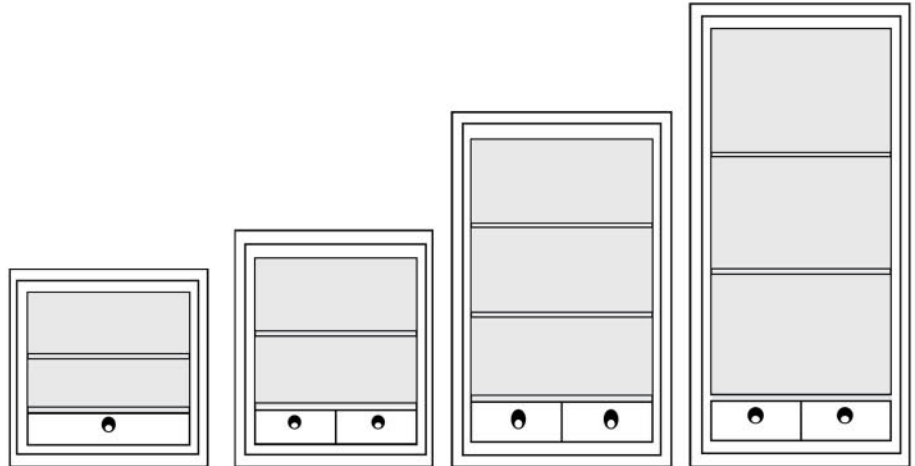

Tebal total pintu 170 mm dengan lapisan pelindung CS 350 setebal 85 mm.

Penguncian sistem 3 arah dengan bolt baja berdiameter 38 mm pada sisi depan, atas & bawah, serta dogging bar pada sisi engsel

Disekeliling pintu dilengkapi dengan Fire Seal untuk perlindungan terhadap api bila terjadi kebakaran

Opsional: Brankas Cassa dapat dilengkapi dengan kunci digital merk S&G

DIMENSI

PROTECTOR 1

PROTECTOR 2

PROTECTOR 3

PROTECTOR 4

Tinggi / Ukuran Luar	677 mm	830 mm	1130 mm	1470 mm
Lebar	581 mm	650 mm	650 mm	740 mm
Dalam	614 mm	704 mm	704 mm	823 mm
Tinggi / Ukuran Dalam	477 mm	630 mm	930 mm	1250 mm
Lebar	381 mm	450 mm	450 mm	520 mm
Dalam	340 mm	430 mm	430 mm	530 mm
Tinggi Handel	50 mm	50 mm	50 mm	50 mm
Jumlah Bolt	4	5	6	9
Kapasitas	62 Liter	122 Liter	180 Liter	344 Liter
Berat Bersih	425 kg	590 kg	780 kg	1340 kg
Perlengkapan	1 x laci selebar lemari 1 x rak yang dapat disetel	2 x laci setengah lebar lemari 1 x rak yang dapat disetel	2 x laci setengah lebar lemari 2 x rak yang dapat disetel	2 x laci setengah lebar lemari 2 x rak yang dapat disetel
Finish	Warna krem dikombinasikan dengan panel & handel Coklat Tua			
Bukaan Pintu				
Lebar (Pintu dibuka 180) - A	1045 mm	1180 mm	1180 mm	1360 mm
Dalam (Pintu dibuka 90) - B	1135 mm	1295 mm	1295 mm	1505 mm

Guna peningkatan mutu secara konsisten, kami berhak mengadakan perubahan-perubahan yang dianggap tanpa pemberitahuan lebih dahulu.

PT. PERSINDO PERTIWI AGUNG
FIRE & BURGLARY SAFE

CASSA
Perlindungan Terpercaya