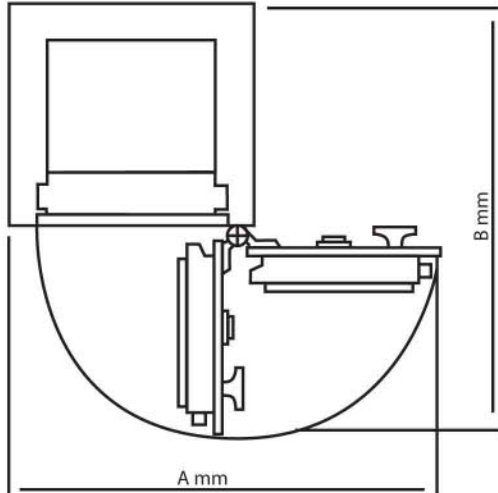

● Sistem Penguncian - 1 Arah + Dogging Bar

Pintu diperkuat ke badan dengan Bolt Baja berdiameter 22 mm pada sisi depan dan Dogging Bar pada sisi engsel yang memberikan perlindungan apabila engsel dipotong atau dirusak sehingga pintu tidak akan terbuka.

Bolt baja diameter 22 mm pada sisi depan dan dogging bar pada sisi engsel.

Disekeliling pintu dilengkapi dengan Fire Seal untuk perlindungan terhadap api bila terjadi kebakaran

Opsional: Brankas Cassa dapat dilengkapi dengan kunci digital merk S&G

DIMENSI

HOME SAFE TYPE 270

HOME SAFE TYPE 370

Tinggi / Ukuran Luar	372 mm	472 mm
Lebar	472 mm	372 mm
Dalam	393 mm	393 mm
Tinggi / Ukuran Dalam	270 mm	370 mm
Lebar	370 mm	270 mm
Dalam	260 mm	260 mm
Tinggi Handel	50 mm	50 mm
Jumlah Bolt	2	2
Kapasitas	26 Liter	26 Liter
Berat Bersih	120 kg	120 kg
Finish	Warna krem dikombinasikan dengan panel & handel coklat tua	
Bukaan Pintu		
Lebar (Pintu dibuka 180') - A	880 mm	680 mm
Dalam (Pintu dibuka 90') - B	830 mm	730 mm