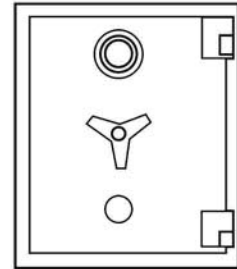

Bolt baja diameter 22 mm pada sisi depan dan dogging bar pada sisi engsel.

Disekeliling pintu dilengkapi dengan Fire Seal untuk perlindungan terhadap api bila terjadi kebakaran

Opsional: Brankas Cassa dapat dilengkapi dengan kunci digital merk S&G

DIMENSI

HOME SAFE TYPE 270

HOME SAFE TYPE 370

Tinggi / Ukuran Luar	372 mm	472 mm
Lebar	472 mm	372 mm
Dalam	393 mm	393 mm
Tinggi / Ukuran Dalam	270 mm	370 mm
Lebar	370 mm	270 mm
Dalam	260 mm	260 mm
Tinggi Handel	50 mm	50 mm
Jumlah Bolt	2	2
Kapasitas	26 Liter	26 Liter
Berat Bersih	120 kg	120 kg
Finish	Warna krem dikombinasikan dengan panel & handel coklat tua	
Bukaan Pintu		
Lebar (Pintu dibuka 180') - A	880 mm	680 mm
Dalam (Pintu dibuka 90') - B	830 mm	730 mm